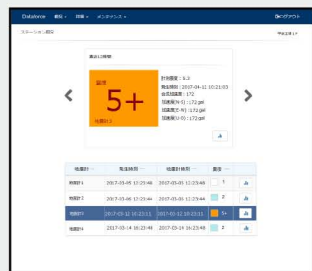

ステーションの状況を把握

詳細