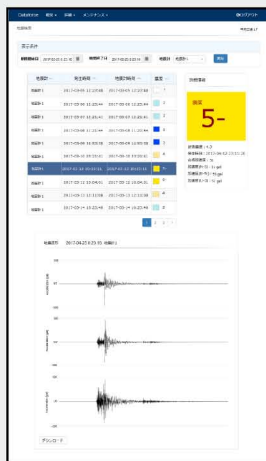

地震

メール通知

設備異常

メール通知

ログイン

概況<ステーション一覧>

全体の状況を把握

ログイン

メンテナンス

設備の状況を把握

概況<ステーション概況>

ステーションの状況を把握

詳細

地震の詳細を把握

業務判断

メール通知機能

- ・地震の速報、確定報、修正報を通知
- ・地震観測機器や通信の異常を通知

詳細コンテンツ

- ・地震を期間と地震計（地点）で絞込検索
- ・地震の詳細情報と波形チャートを表示
- ・地震波形データのダウンロード

概況コンテンツ

<ステーション一覧>

- ・ステーションの概況を一覧表示
- ・期間、ステーション、震度で絞込表示
- ・地震発生時刻や震度、加速度でソート

<ステーション概況>

- ・ステーションの直近 10 分間、12 時間、1 年間の最大地震をシンプルに表示

メンテナンスコンテンツ

- ・計測機器や通信の異常の履歴を確認
- ・震度計の校正データを表示

フロムデータ株式会社

〒619-0237 京都府相楽郡精華町光台1-7
けいはんなプラザ ラボ棟 6F

E-mail : sales@fromdata.co.jp

Tel.:0774-74-8074 Fax : 0774-74-8075

HP : http://www.fromdata.co.jp